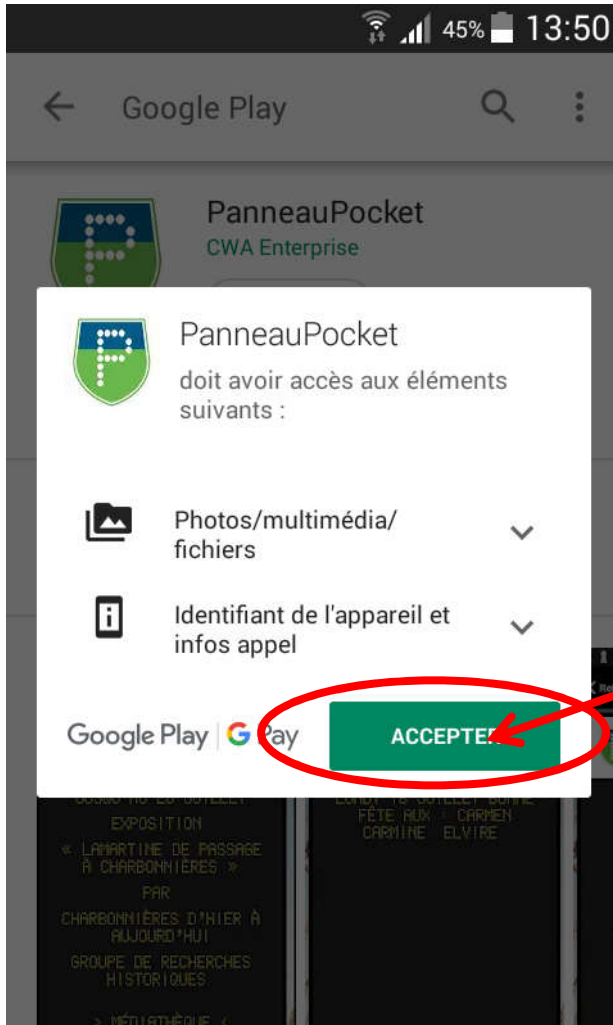

Comment télécharger l'application

Vous devriez atteindre cette page.

**Cliquez sur le pavé
« ACCEPTER » ...**