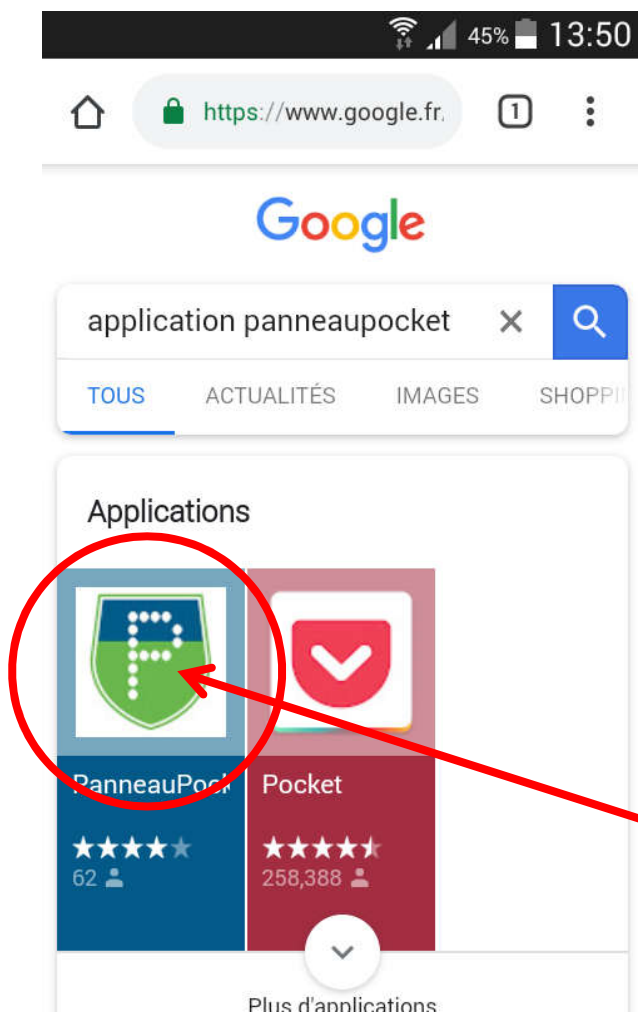

Comment télécharger l'application

Vous devriez atteindre une page sur laquelle apparaît l'application PANNEAU POCKET.

Cliquez sur ce logo ...