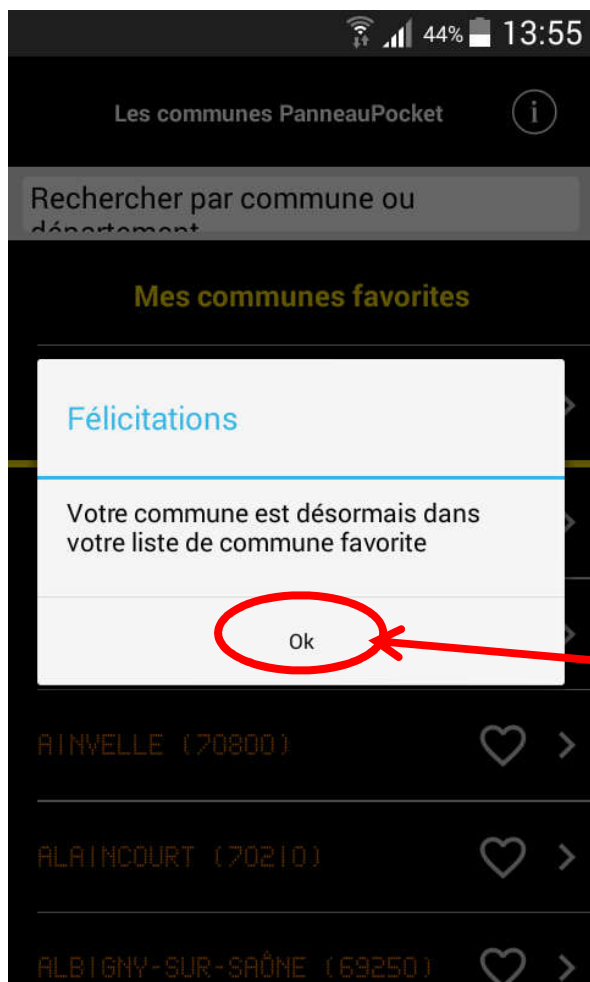

Comment télécharger l'application

La commune de **MARPENT** est
identifiée comme commune
favorite.

Cliquez sur « **OK** » ...