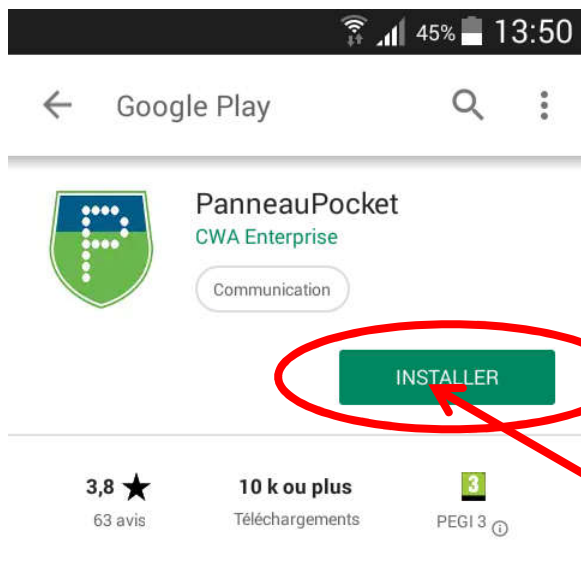

## Comment télécharger l'application

Sur le moteur de recherche  
**GOOGLE**, tapez  
**« APPLICATION PANNEAU  
POCKET »**

## Comment télécharger l'application

**Vous devriez atteindre une page sur laquelle apparaît l'application PANNEAU POCKET.**

**Cliquez sur ce logo ...**

## Comment télécharger l'application

**Vous devriez atteindre cette page.**

**Cliquez sur le pavé  
« INSTALLER » ...**

PANNEAUPOCKET

« Ma commune dans la poche »