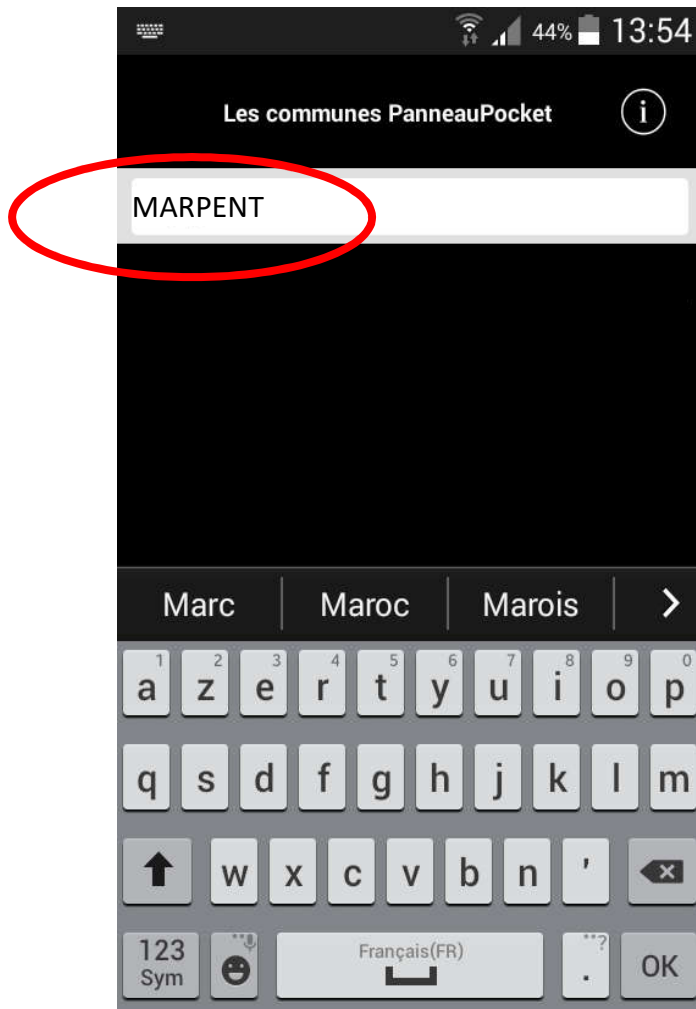

## Comment télécharger l'application

L'accueil de l'application s'ouvre ...

## Comment télécharger l'application

Après quelques secondes, la page suivante apparaît ...

Cliquez dans la zone blanche où est noté « **Rechercher par commune ou département** » ...

PANNEAUPOCKET

« Ma commune dans la poche »

## Comment télécharger l'application

Dans la zone blanche, tapez  
« **MARPENT** »